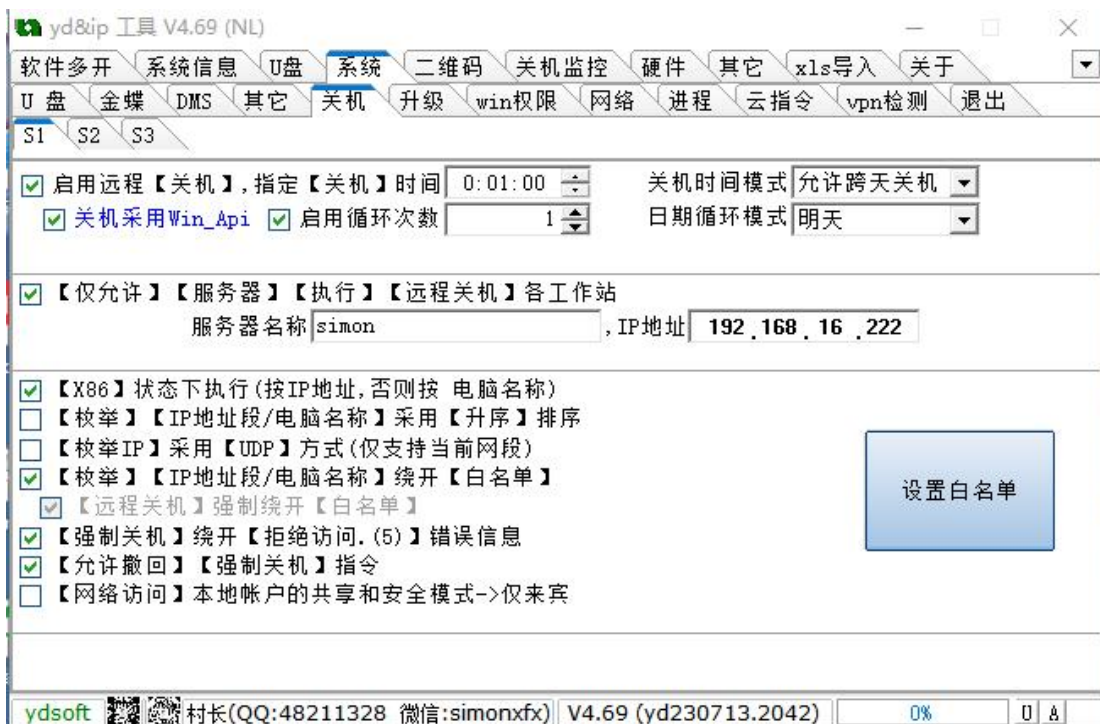

4、可以设置白名单功能（指定某电脑不关机，如服务器等）；