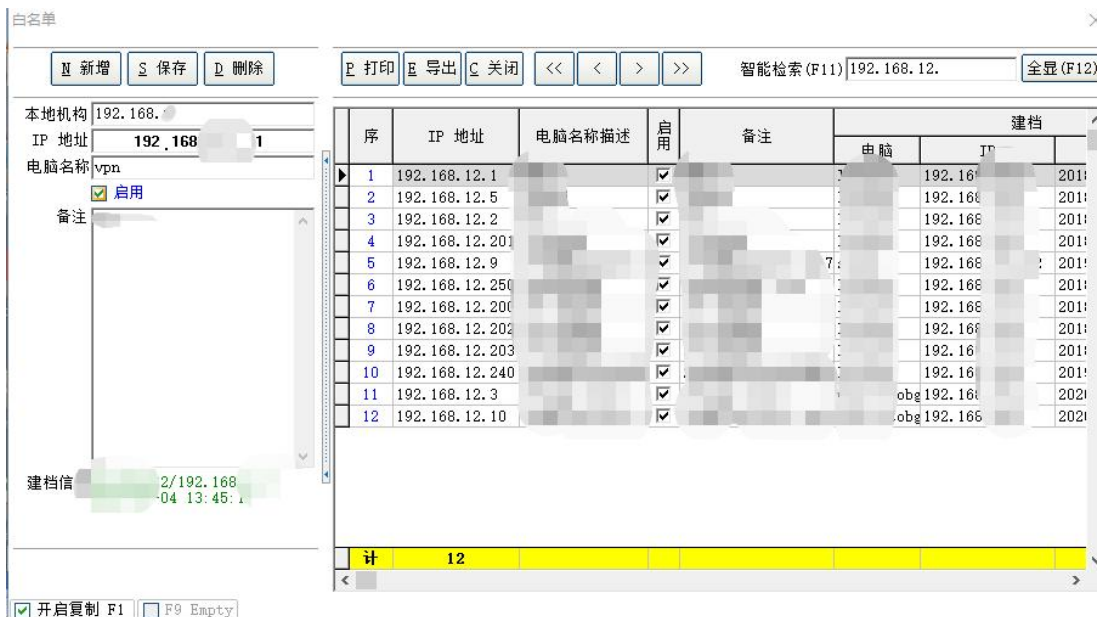

4、可以设置白名单功能（指定某电脑不关机，如服务器等）；