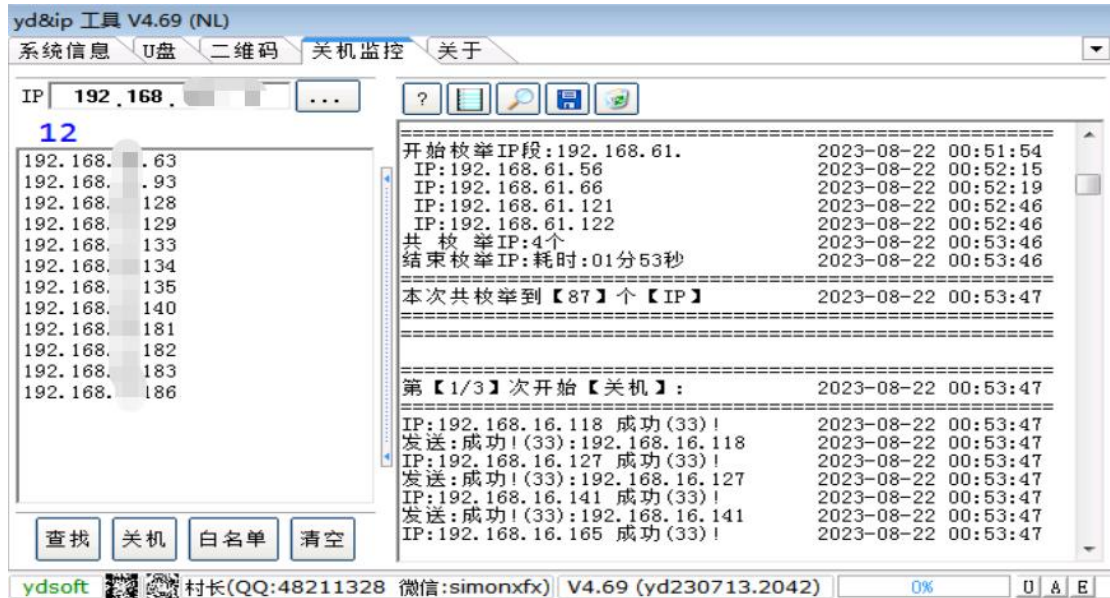

电脑远程批量发送关机指令

疫情期间为节省公司运营成本，延长电脑使用寿命，同时杜绝公司电脑在员工下班后，因电脑没有关机给公司造成电费浪费等；利用软件可以实现在指定的时间段内进行远程自动关机，软件功能如下：

1、自动扫描局域网内没有关机的电脑，自定义发送指令进行远程关机操作；指令可设置消息内容、关机时间等信息；

2、可以扫描 VPN 网段内没有关机的电脑；

```
=====
=====
服务器【██████████, IP:192.168.██████████】 2022-05-29 00:01:00
=====
=====
第【1/3】次开始【枚举】: 2022-05-29 00:01:00
=====
=====
开始枚举IP段:192.168.16. 2022-05-29 00:01:00
IP:192.168.16.24 2022-05-29 00:01:03
IP:192.168.16.78 2022-05-29 00:01:28
IP:192.168.16.187 2022-05-29 00:02:22
结束枚举IP:耗时 01分51秒(共:3个IP) 2022-05-29 00:02:50
=====
开始枚举IP段:192.168.3. 2022-05-29 00:02:51
IP:192.168.3.119 2022-05-29 00:03:48
IP:192.168.3.143 2022-05-29 00:03:59
IP:192.168.3.167 2022-05-29 00:04:11
结束枚举IP:耗时 02分02秒(共:3个IP) 2022-05-29 00:04:52
=====
开始枚举IP段:192.168.4. 2022-05-29 00:04:53
IP:192.168.4.53 2022-05-29 00:05:14
IP:192.168.4.63 2022-05-29 00:05:19
IP:192.168.4.124 2022-05-29 00:05:49
IP:192.168.4.141 2022-05-29 00:05:57
IP:192.168.4.189 2022-05-29 00:06:20
结束枚举IP:耗时 01分56秒(共:5个IP) 2022-05-29 00:06:48
=====
开始枚举IP段:192.168.5. 2022-05-29 00:06:49
IP:192.168.5.95 2022-05-29 00:07:29
IP:192.168.5.122 2022-05-29 00:07:42
IP:192.168.5.137 2022-05-29 00:07:49
IP:192.168.5.200 2022-05-29 00:08:20
结束枚举IP:耗时 01分57秒(共:4个IP) 2022-05-29 00:08:45
=====
开始枚举IP段:192.168.6. 2022-05-29 00:08:46
IP:192.168.6.14 2022-05-29 00:08:47
IP:192.168.6.100 2022-05-29 00:08:48
=====
```